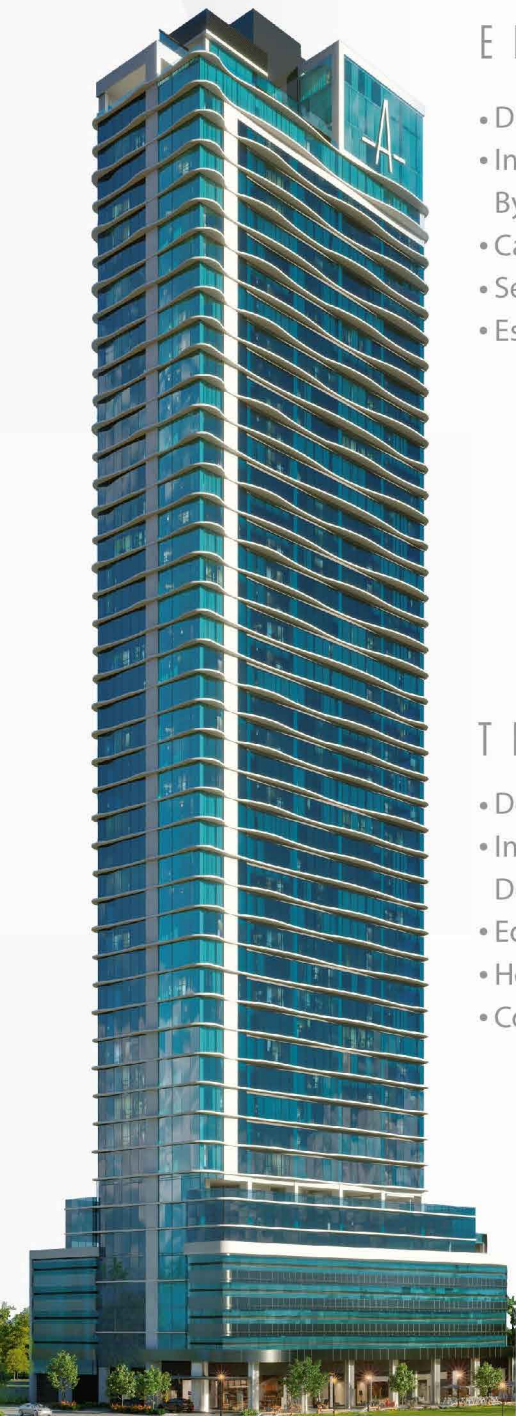

EL PROYECTO

- Diseñado por el galardonado Arq. E Aicardi
- Interiores por la reconocida firma High Design By Bern Hotels & Resorts
- Calificación sostenible Edge y Créditos LEED
- Servicio Concierge
- Espacios de trabajo compartido

THE PROJECT

- Design by the award winning Arq. E Aicardi
- Interiors designed by the renowned firm High Design by Bern Hotels & Resorts
- Edge rating and LEED credits
- Hotel style service available
- Co - Working spaces

EL EDIFICIO

- Elegante vestíbulo
- Servicio de Concierge
- Valet parking
- 3 Niveles de área social
- Mascotas permitidas
- 4 Elevadores alta velocidad
- 1 Elevador de servicio
- Planta eléctrica total
- Sistema contra incendios
- Zona de bicicletas

THE BUILDING

- Elegant lobby
- Concierge Service
- Valet parking
- 3 Levels of social areas
- Pet Friendly
- 4 Elevators
- 1 Load lift
- Electrical generator
- Fire protection
- Bicycle rack